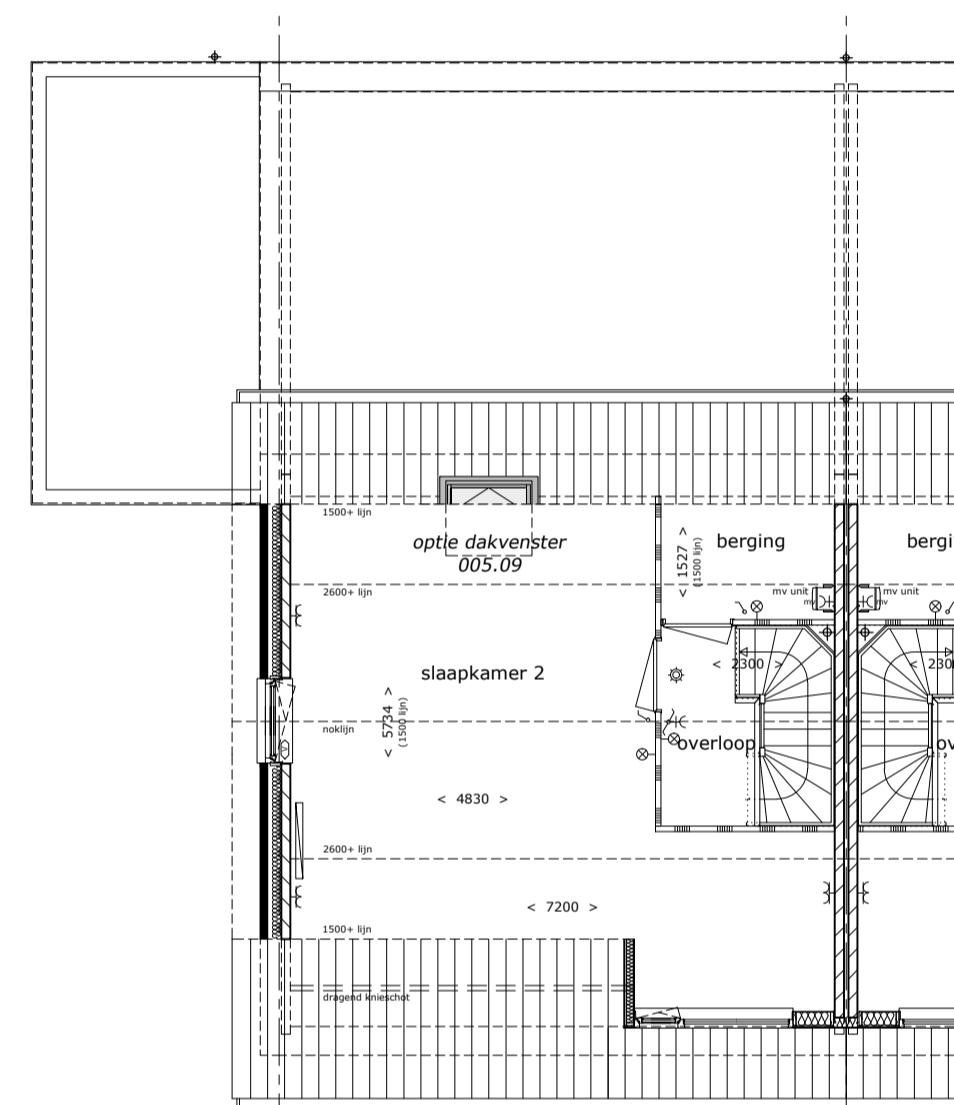

plattegrond 1e verdieping
type Dx optie dakvenster