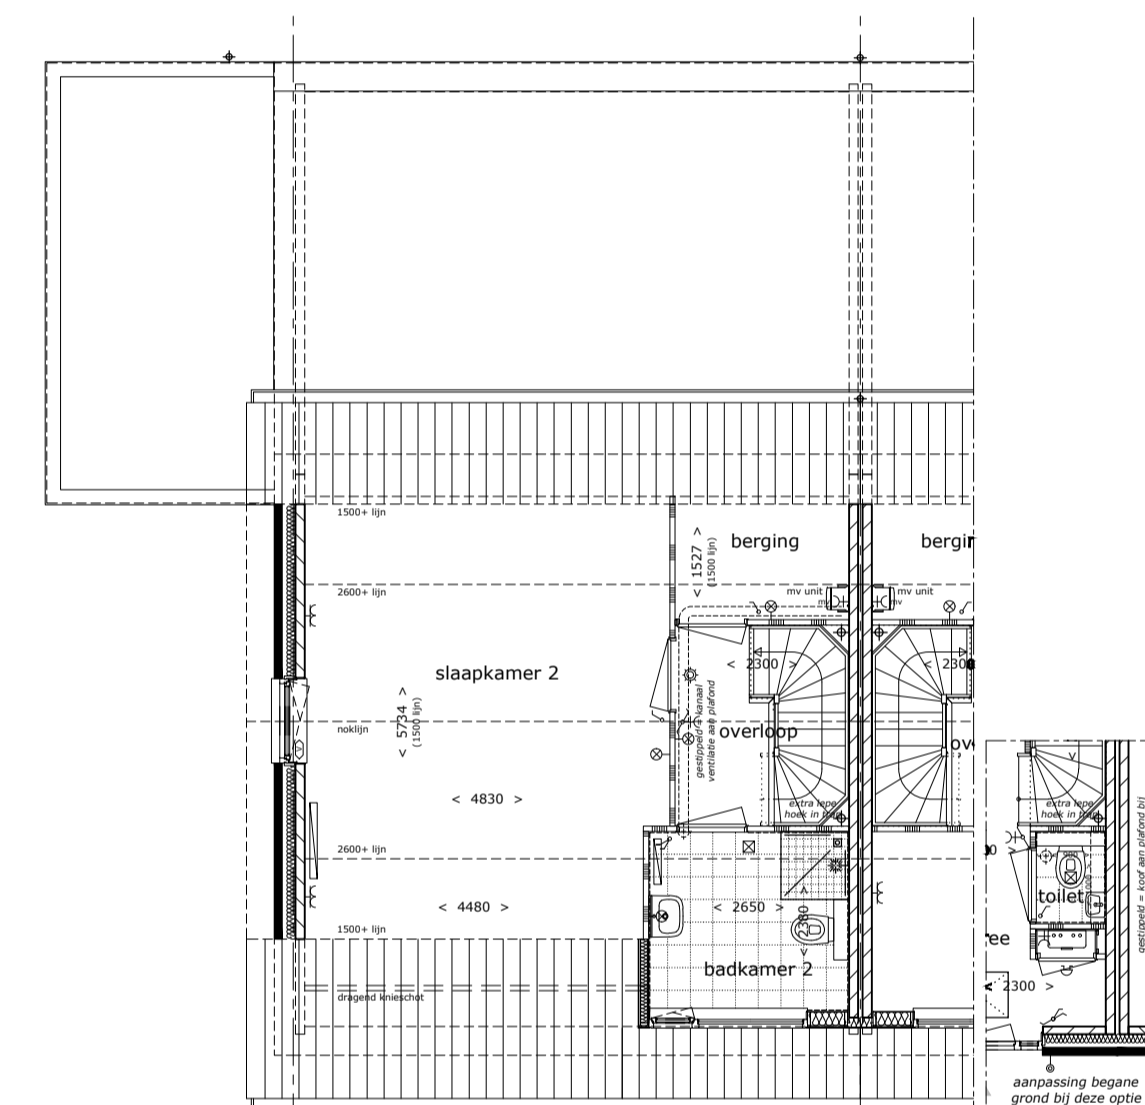

plattegrond 1e verdieping type Dx
optie extra badkamer