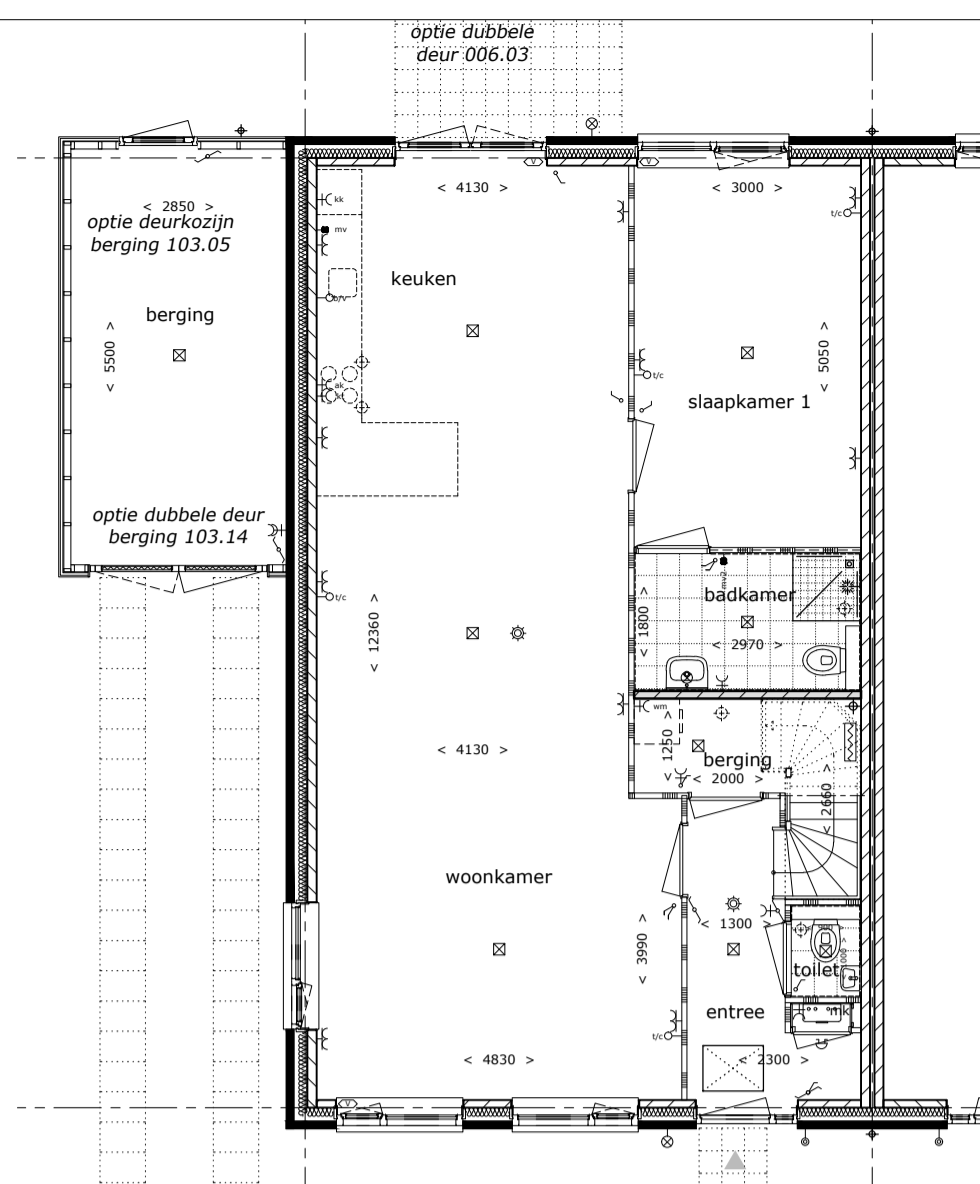

plattegrond begane grond
type Dx optie gevelkozijnen