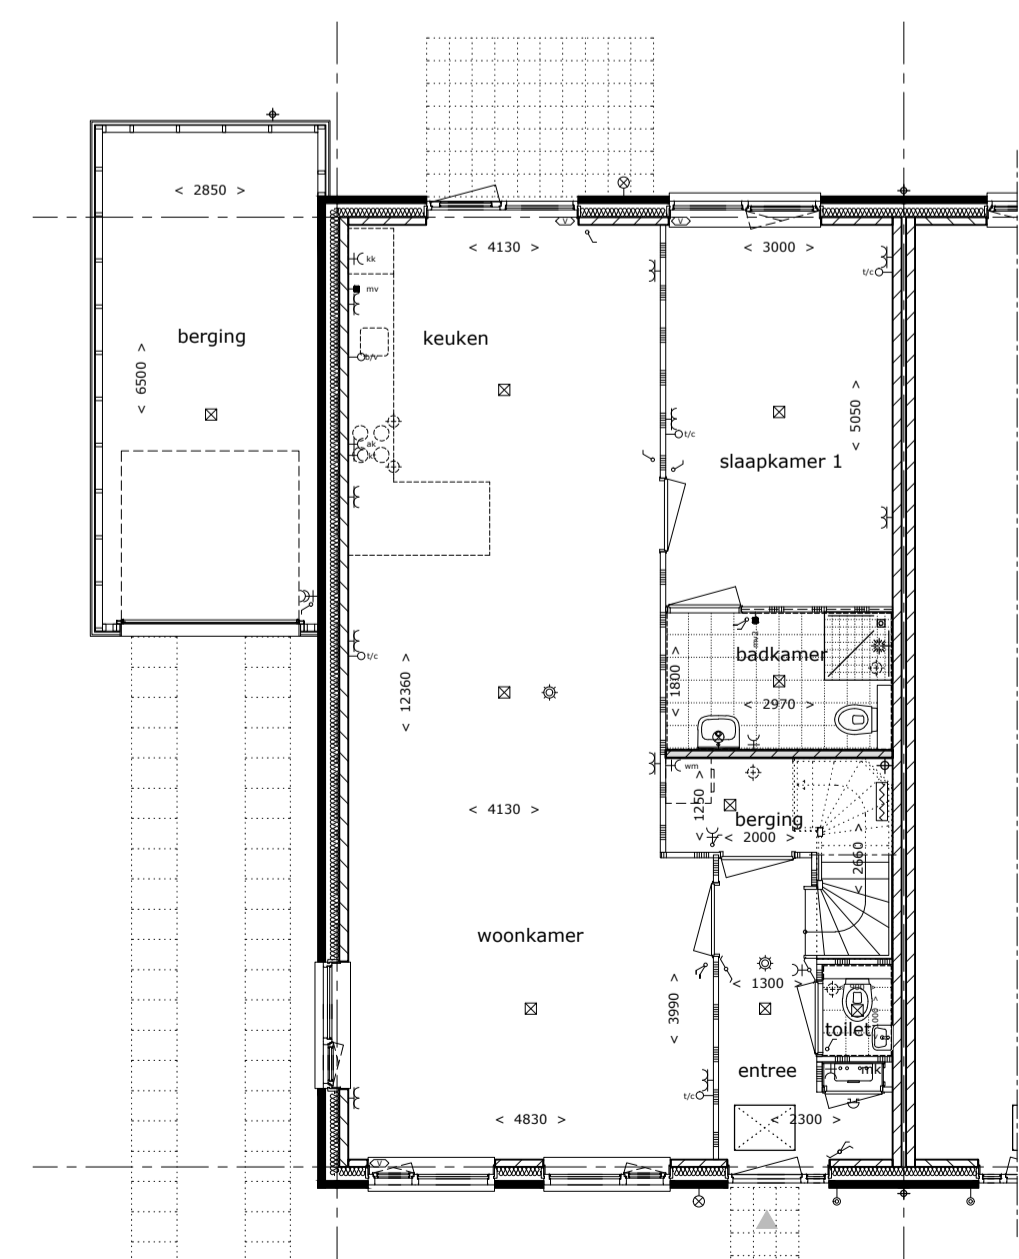

plattegrond begane grond type Dx
optie vergrote berging