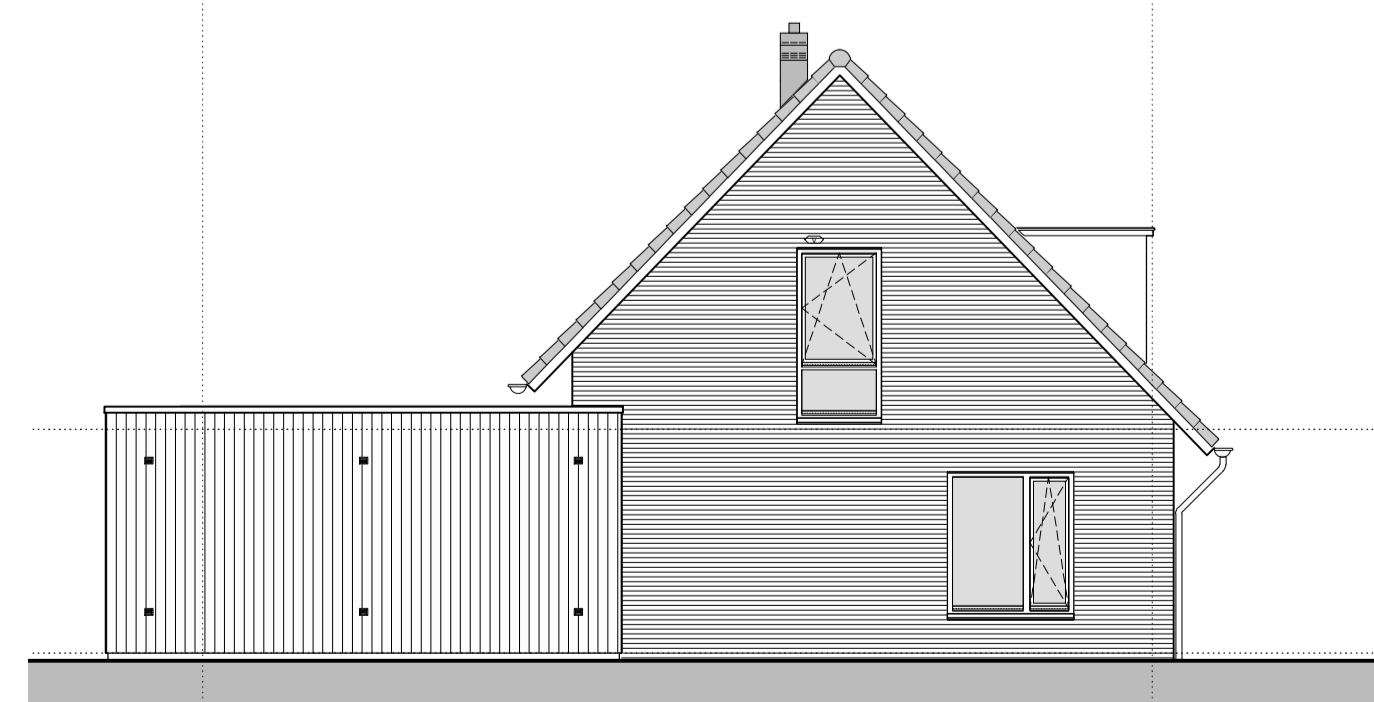

gevelaanzicht kopgevel type Dx
optie vergrote berging

projekt : Rietland veld 14-15 Broekhorn Heerhugowaard
omschrijving : verkoop optie tekening
type **Carex** (woningtype Dx)

schaal : A1 (841x594mm) - 1a100
datum : 28 augustus 2019

tek nr : 521KD511