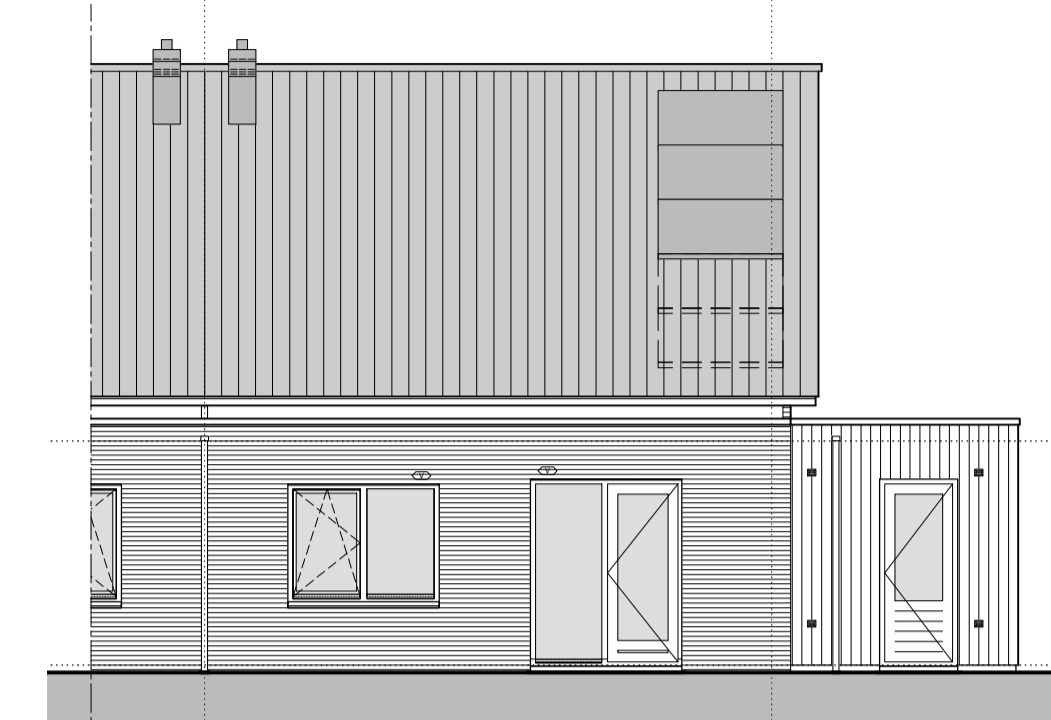

gevelaanzicht achtergevel type Dx
optie deurkozijn berging