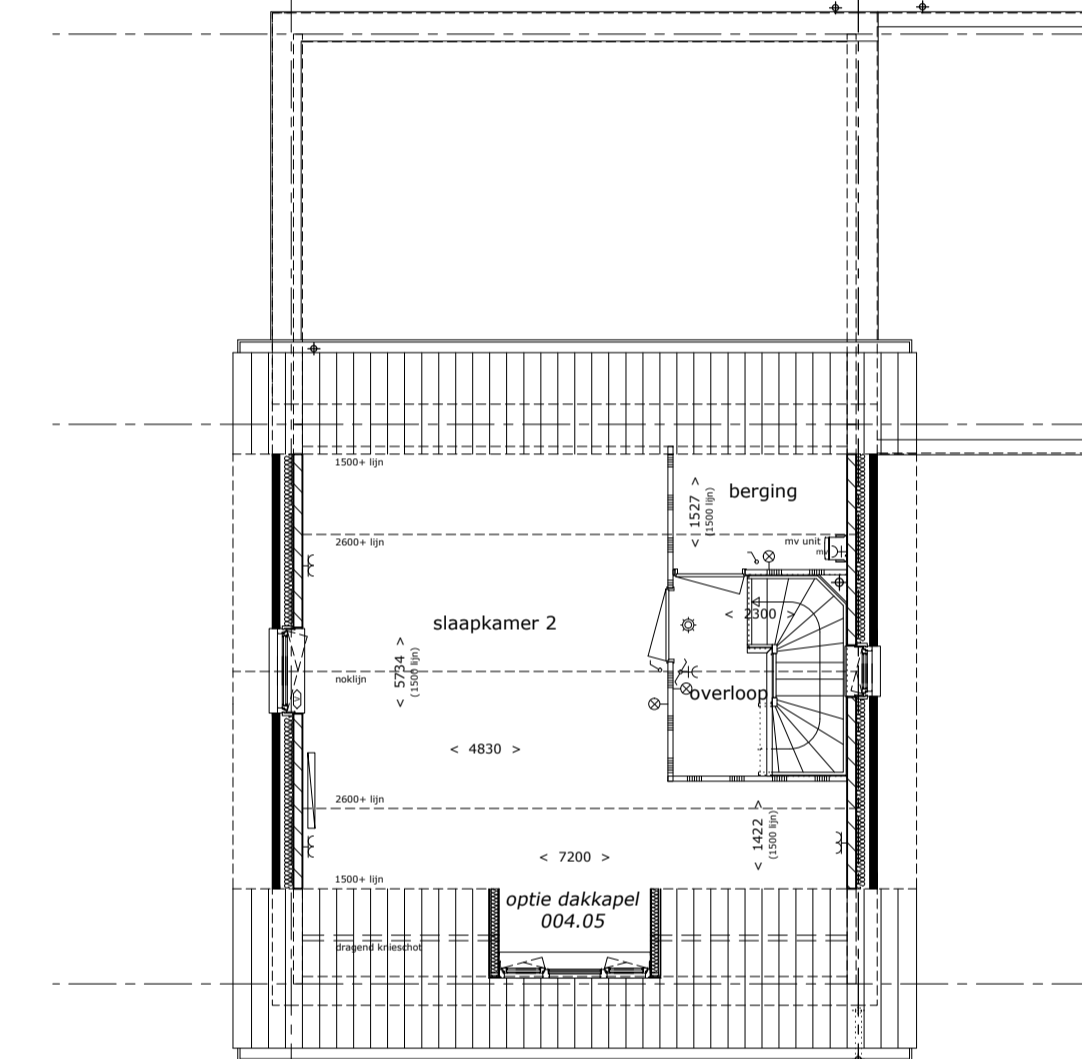

plattegrond 1e verdieping
type F optie dakkapel