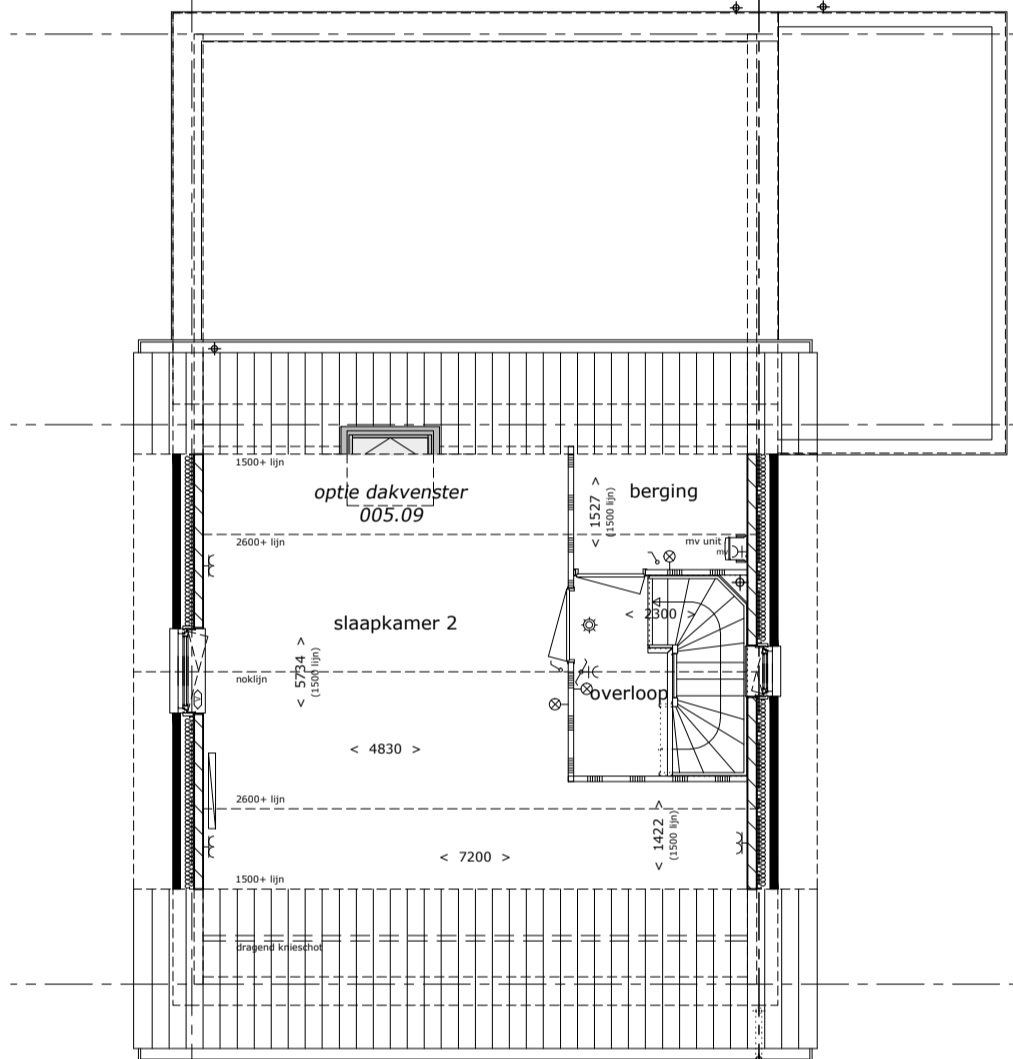

plattegrond 1e verdieping type F en Fx
optie dakvenster