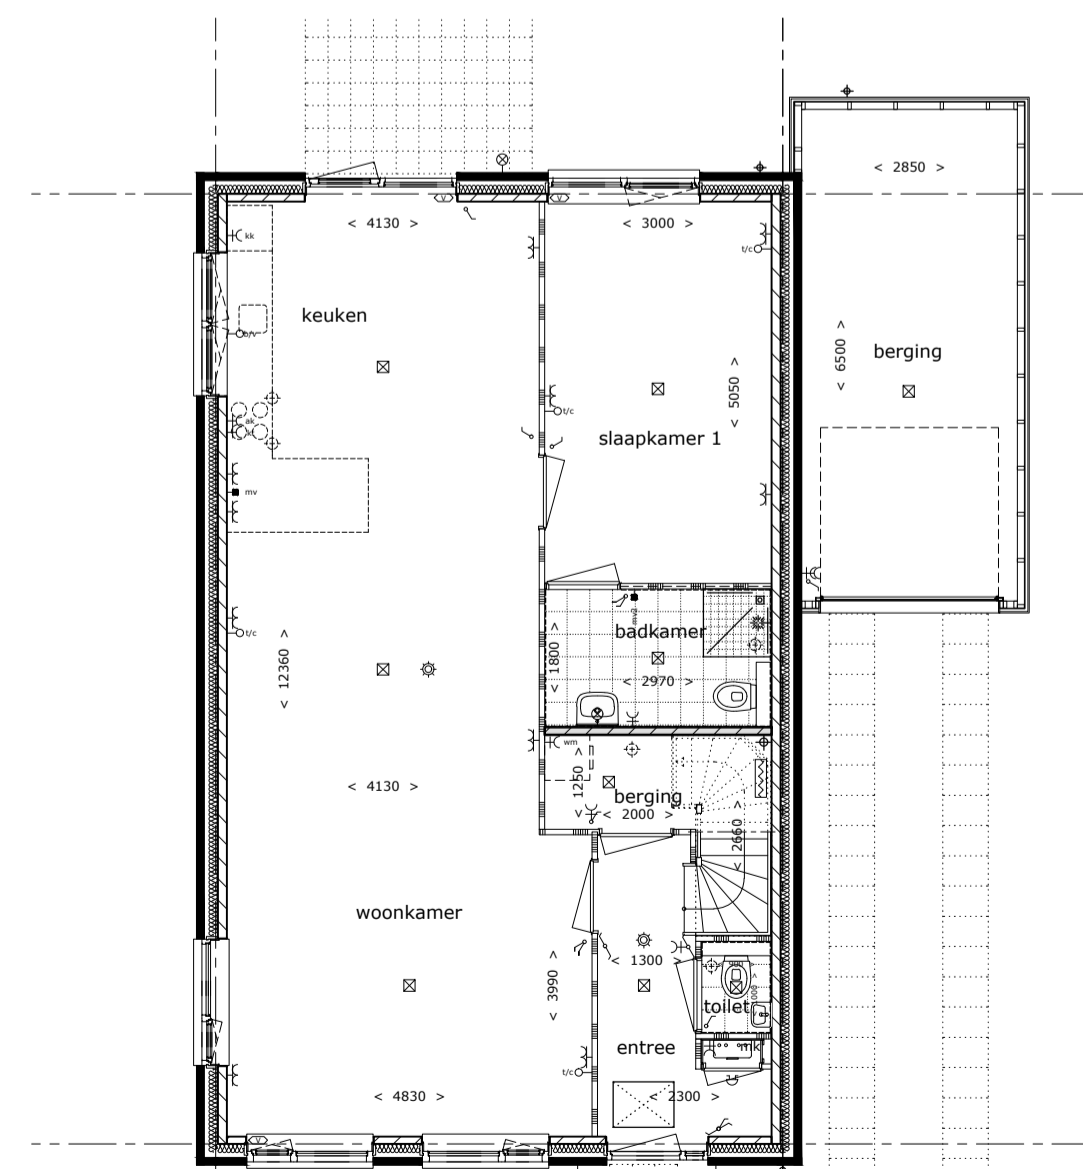

plattegrond begane grond type F en Fx
optie vergrote berging