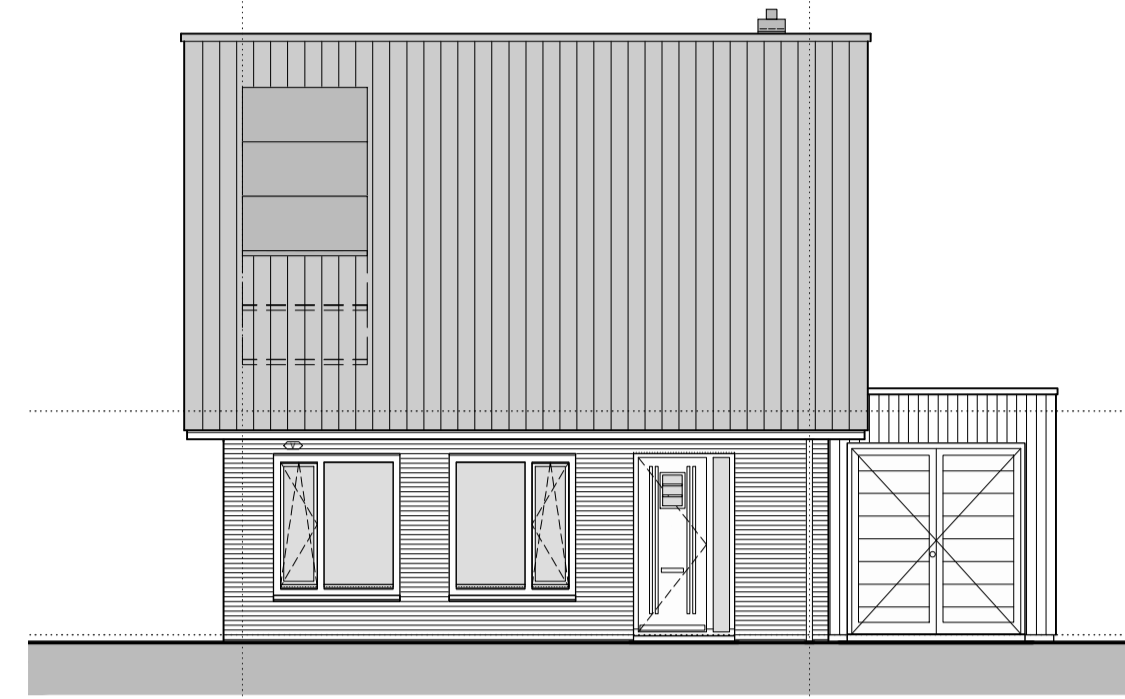

gevelaanzicht voorgevel type F (en Fx)
dubbele deur berging