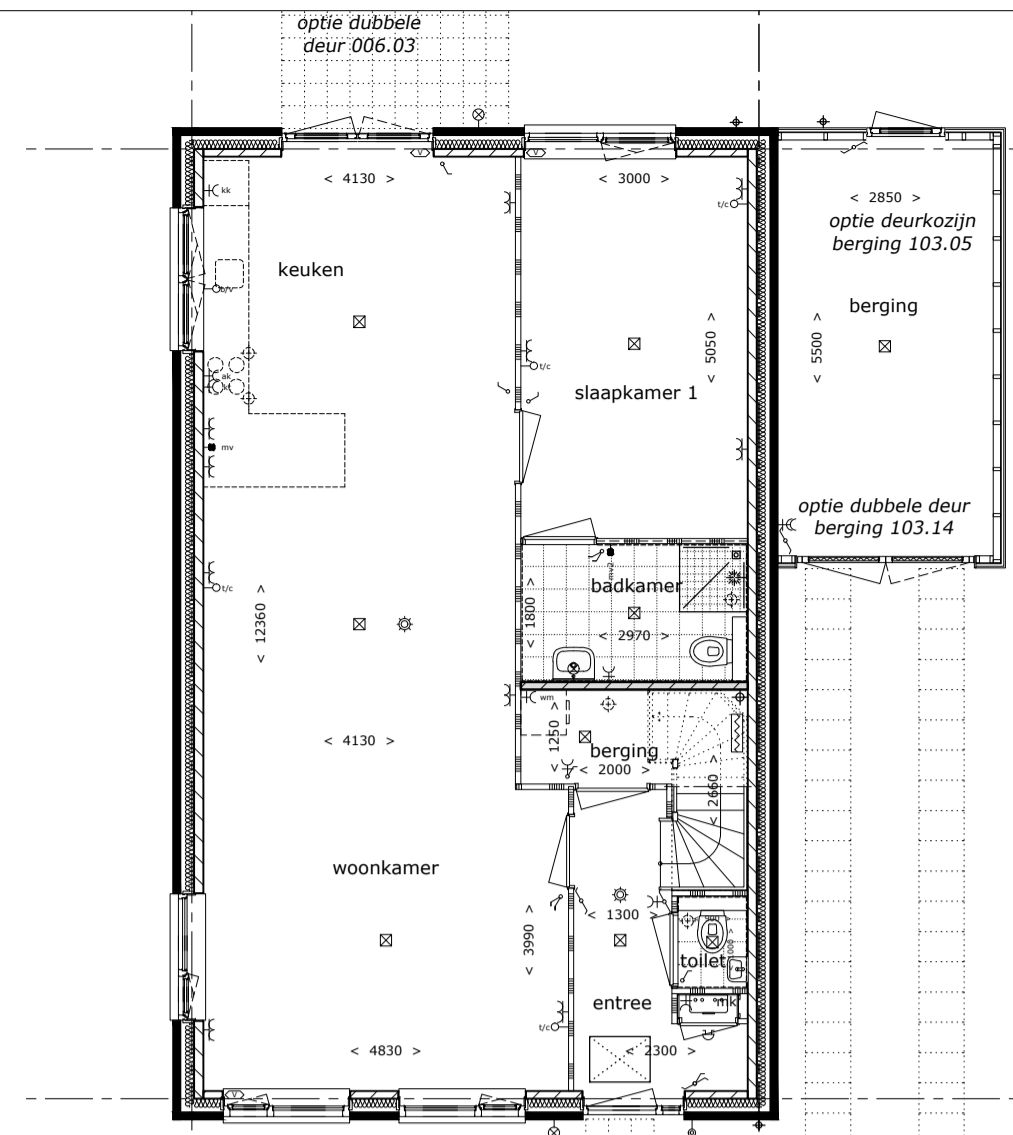

plattegrond begane grond type F en Fx
optie gevelkozijnen