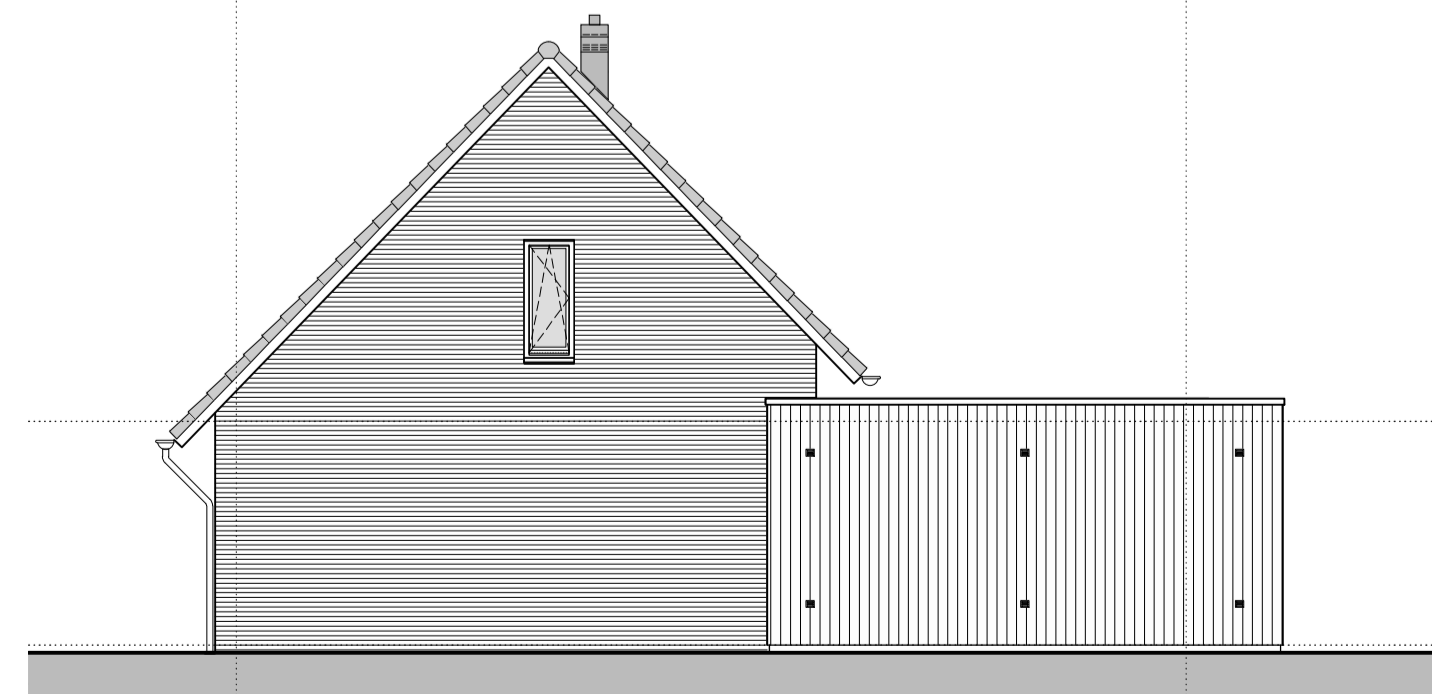

gevelaanzicht kopgevel type F en Fx
optie vergrote berging

project : Rietland veld 14-15 Broekhorn Heerhugowaard
omschrijving : verkoop optie tekening
type **Carex** (woningtype F en Fx)

schaal : A1 (841x594mm) - 1a100
datum : 28 augustus 2019

tek nr : 521KF511