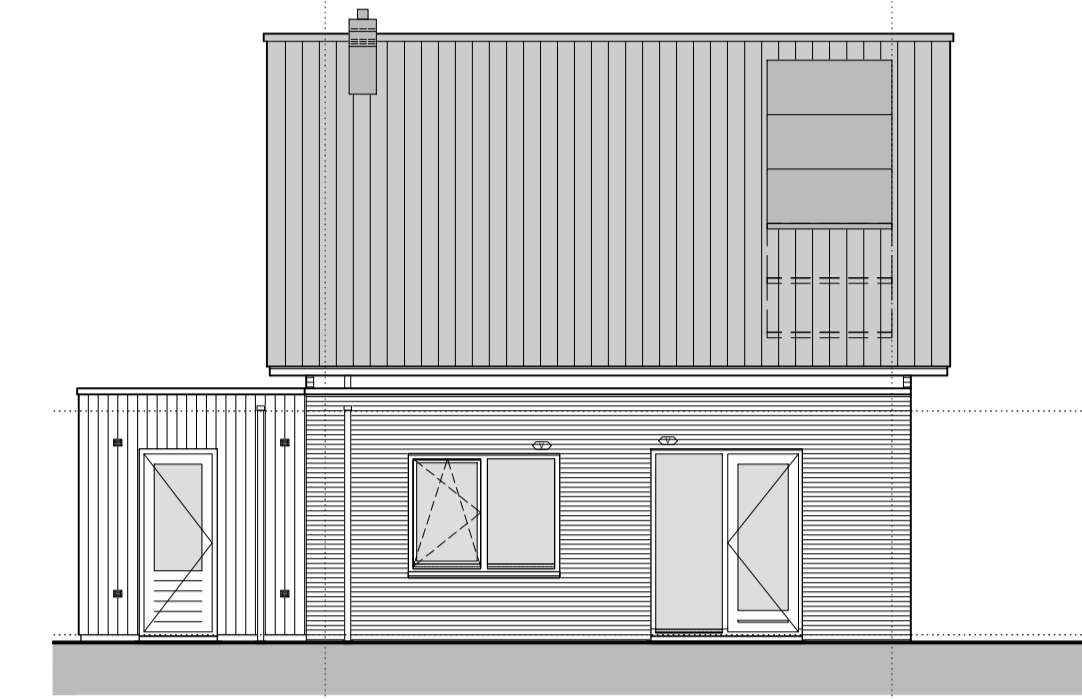

gevelaanzicht achtergevel type F en Fx
optie deurkozijn berging